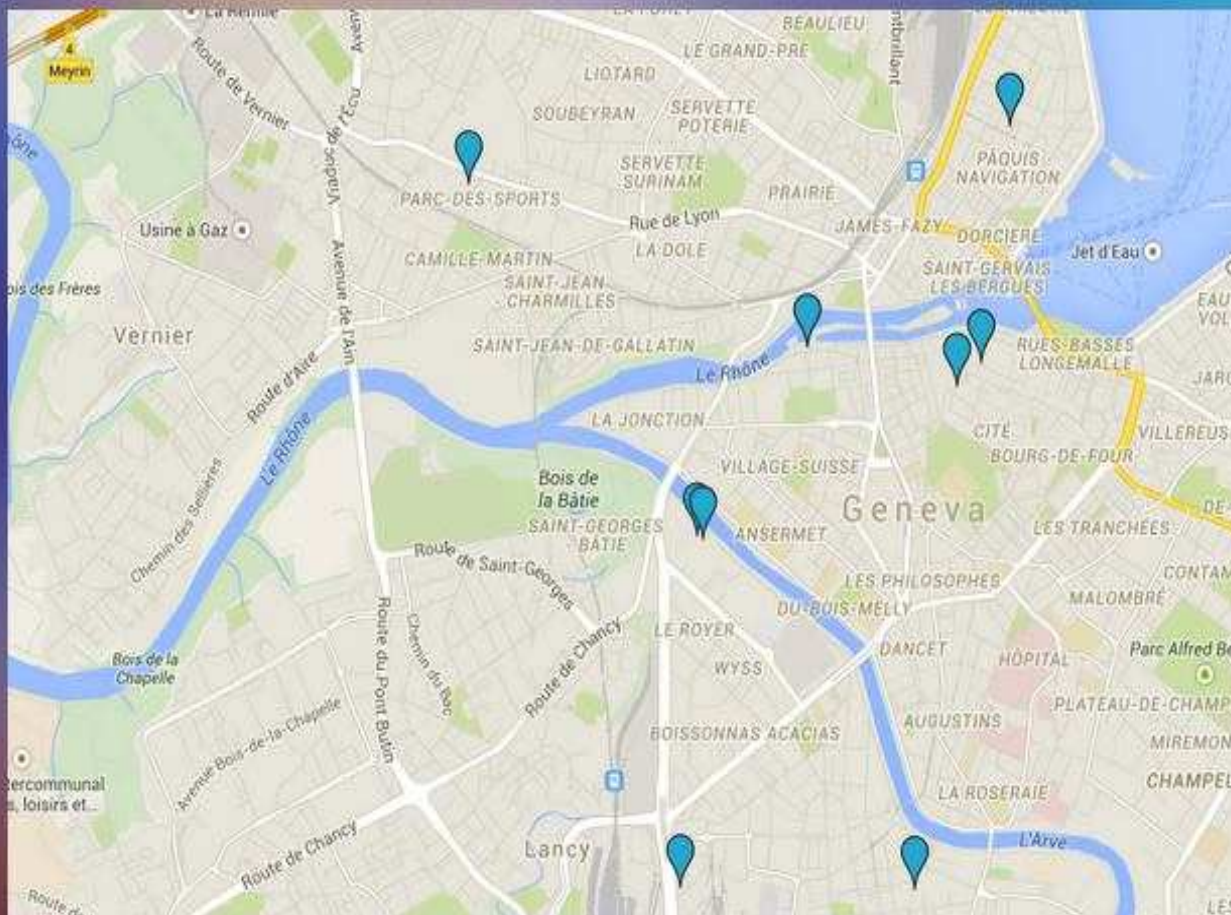

Night Map

Know where the best nights are

Création d'une plateforme dynamique et interactive (site web) adressée à une population entre 18-35 ans :

- * Savoir où se trouve la soirée la plus proche
 - Géolocalisation et Plan grâce aux cartes du SITG)
- * Calcul de l'itinéraire pour s'y rendre avec les TPG (utilisation des *opendatas* TPG) et les vélos
 - Favoriser la mobilité douce
- * Méta-information sur les soirées (lieu, horaire, prix, événement *facebook*)
- * Taux d'occupation du lieu (quotas de personnes présentes indiqués par des couleurs)
- * Améliorer la visibilité des boîtes et de leurs soirées

* **Notre ambition**

Night Map

Know where the best nights are

[Les clubs](#)

La Gravière

Cosmo Sheldrake (electro) - 21h

Prix : 10.-

TPG : 14, 2, 3, 4, 6, 7, 8, 10, 11, D
NC, NJ

Taux d'occupation : ●

Commentaires :

user_anonyme a écrit : Super soirée, merci à NightMap

[Voir plus...](#)

Taux d'occupation : vert, orange, rouge